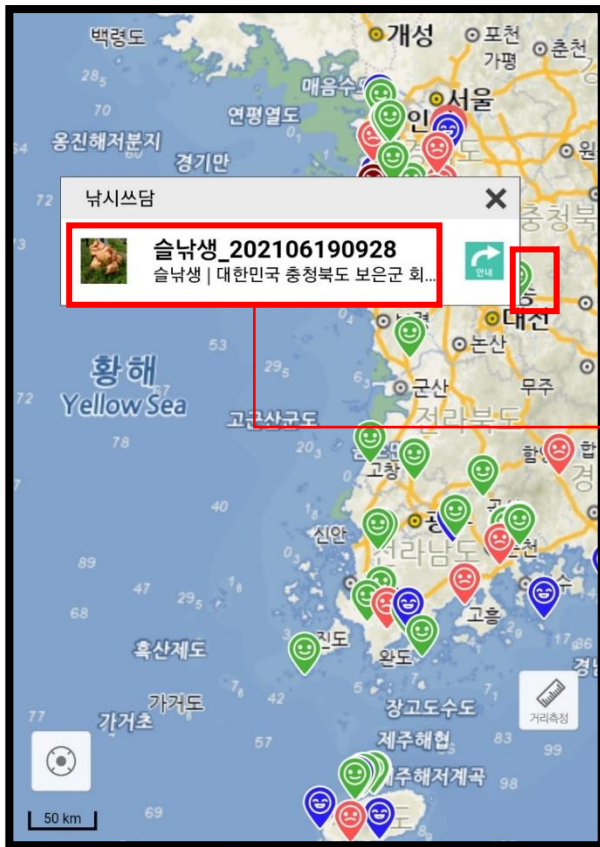

피싱노트 낚시쓰담 : 쓰레기 데이터 시각화(2/2)

- 관심지역의 낚시쓰담 마커 선택 후 쓰레기 데이터, 주변 청결도, 소속단체 등 세부내용 확인