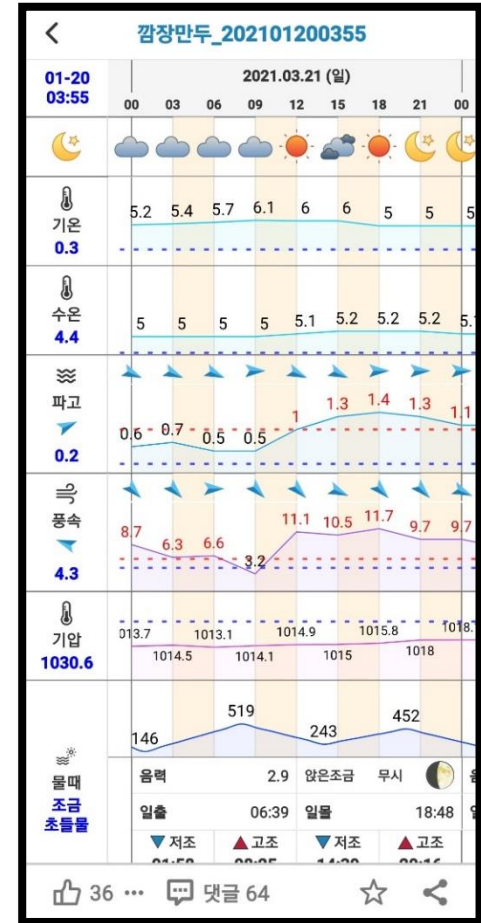

# 피싱노트 낚시쓰담 배경

- 낚시 후 조행기 사진만 찍으면 낚시포인트의 위치, 날씨, 바람, 기압 등을 자동으로 기록하고 공유 '낚시업'
- 현재 다운로드 13만, 회원 9만5천명! 낚시금지구역 확대, 포인트 공개시 쓰레기, 불법주차 등 우려