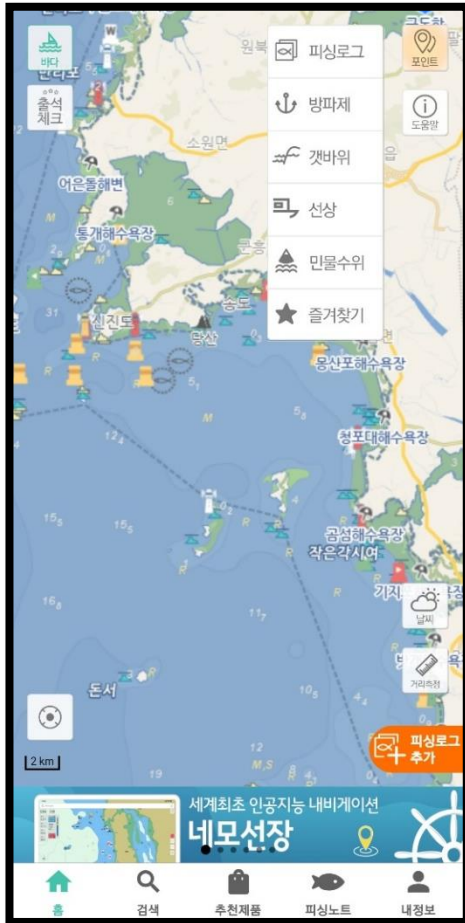

낙시하는 시민연합, 장성군 지원받아 장성호 일대 쓰레기 줍기 행사 가져

#클린낙시캠페인 #낙줍원정대 #불편한여행 #동물을위한행동 #낙시하는시민연합

LINK.NAVER.COM

'불편한 여행' 자랑하는 시대, 친환경 '쓰담' 달리기 출격  
[헤럴드경제=함영훈 기자] 최근 들어 인간들에 의해 파괴되는 자연...

# 피싱노트 낚시쓰담 배경

- 낚시 후 조행기 사진만 찍으면 낚시포인트의 위치, 날씨, 바람, 기압 등을 자동으로 기록하고 공유 '낚시업'
- 현재 다운로드 13만, 회원 9만5천명! 낚시금지구역 확대, 포인트 공개시 쓰레기, 불법주차 등 우려