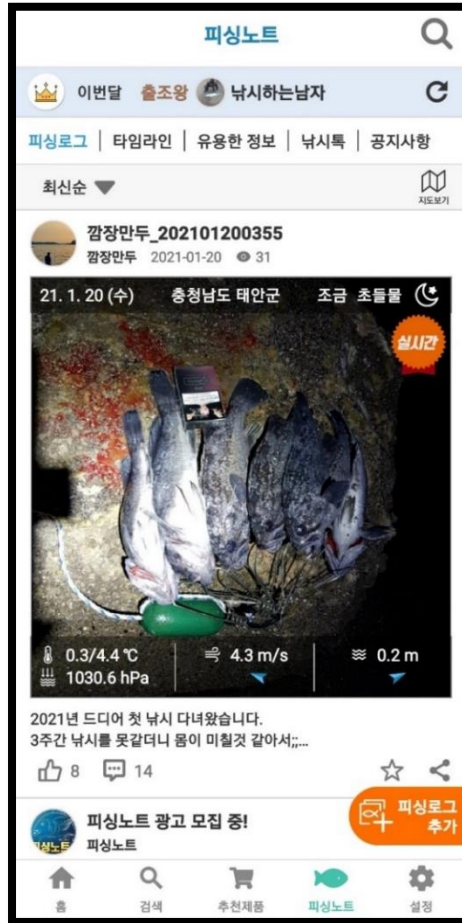

# 피싱노트 낚시쓰담 배경

- 낚시 후 조행기 사진만 찍으면 낚시포인트의 위치, 날씨, 바람, 기압 등을 자동으로 기록하고 공유 '낚시업'
- 현재 다운로드 13만, 회원 9만5천명! 낚시금지구역 확대, 포인트 공개시 쓰레기, 불법주차 등 우려