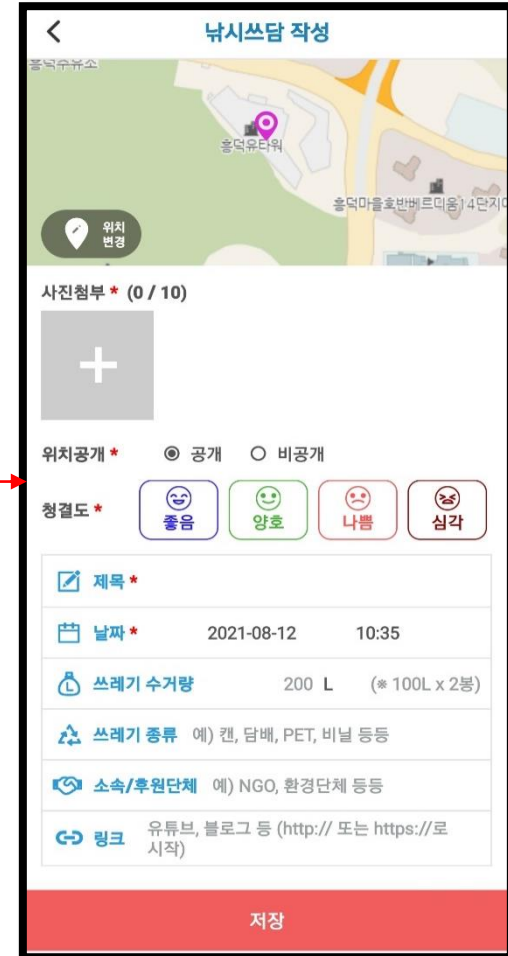

피싱노트 낚시쓰담 : 쓰레기 데이터 수집 기능

- 쓰레기 사진, 위치, 일시, 수거량, 주변 청결도(환경감시) 수집 : 쓰레기 문제 해결의 위한 데이터 수집
- 소속 또는 응원하는 민간환경단체 정보 수집 : 향후 협력 및 후원을 위한 데이터 수집